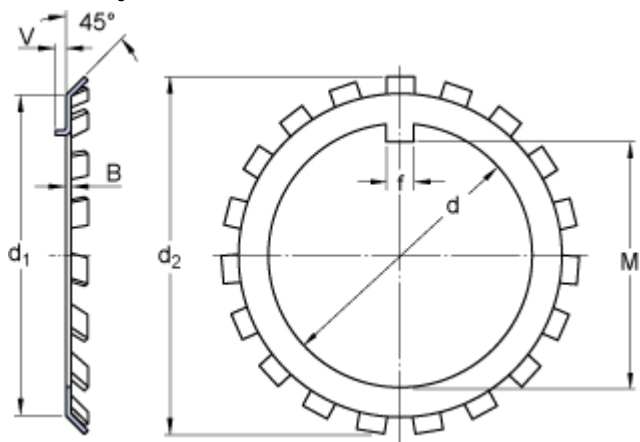

W 01

Rozměry

d	12.294	mm
d ₁	19.025	mm
d ₂	25.806	mm
B	0.813	mm
f	3.048	mm
M	10.465	mm
V	1.575	mm

Hmotnost

Hmotnost pojistné podložky

0.002

kg